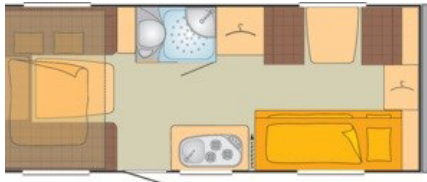

4. Wohnwagen Bürstner Premio Plus

7 Schlafplätze, Etagen- und Hubbett und Seitensitzgruppe. Rundsitzgruppe.
Länge: 7,55 Meter, Breite: 2,30 Meter
Höhe: 2,74 Meter
Gesamtgewicht max.: 1,7 t