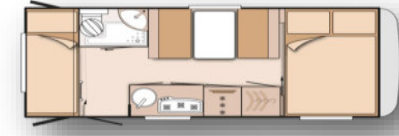

3. Wohnwagen Weinsberg CaraOne 480 QDK

4 Sitz- und 6 Schlafplätze, Doppelbett, Stockbett
Bad mit Dusche und WC, Küche
Gesamtlänge: 7,10 Meter, Breite: 2,32 Meter, Höhe: 2,57 Meter, Gesamtgewicht 1,35 t

4 Sitz- und 6 Schlafplätze, Etagenbett, Doppelbett
Länge: 7,28 Meter
Breite: 2,32 Meter

6. Transporter

Transporter für Umzüge und größere Gegenstände.

Alle Wohnmobile haben ein zul. Gesamtgewicht von 3,5 Tonnen und können mit Führerschein der Klassen 3 oder B gefahren werden.
Mindestalter 21 Jahre.