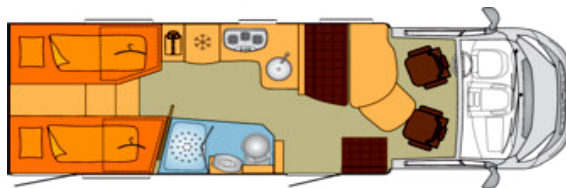

2. Wohnmobil Bürstner Lyseo T 728 G Teilintegriert

4 Sitz- und Schlafplätze, Einzelbetten im Heck, Hubbett vorn, große Garage
Länge: 7,49 Meter, Breite: 2,30 Meter, Höhe: 2,95 Meter
Gesamtgewicht 3,5 t