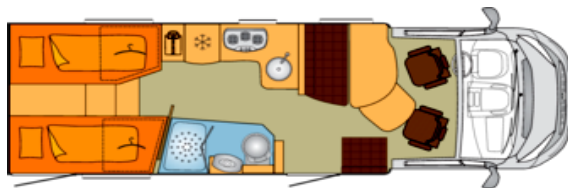

2. Wohnmobil Bürstner Lyseo T 728 G Teilintegriert

4 Sitz- und Schlafplätze, Einzelbetten im Heck, Hubbett vorn, große Garage
Länge: 7,49 Meter, Breite: 2,30 Meter, Höhe: 2,95 Meter
Gesamtgewicht 3,5 t