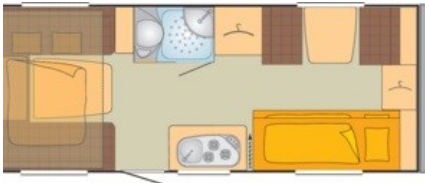

4. Wohnwagen Bürstner Premio Plus

7 Schlafplätze, Etagen- und Hubbett und Seitensitzgruppe. Rundsitzgruppe.
Länge: 7,55 Meter, Breite: 2,30 Meter
Höhe: 2,74 Meter
Gesamtgewicht max.: 1,7 t