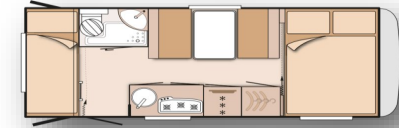

5. Wohnwagen Knaus Sport 500

4 Sitz- und 6 Schlafplätze, Etagenbett, Doppelbett
Länge: 7,28 Meter
Breite: 2,32 Meter